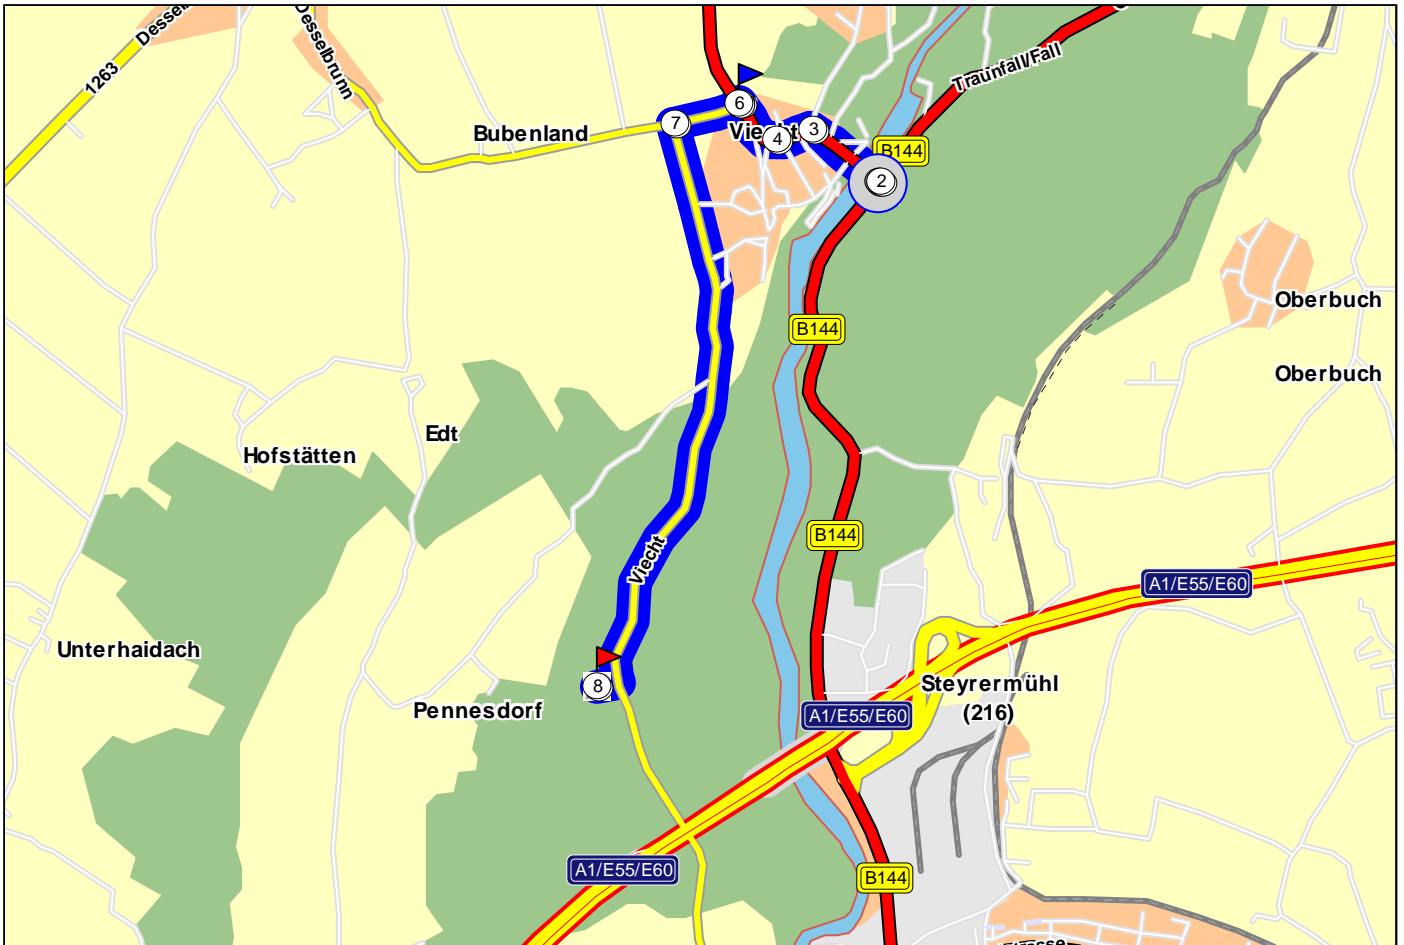

# PowerRoute 9 professional

Von B144 (Lambach/Roitham) nach A 4693 Schiesspark-Viecht

Nr.	Beschreibung	Zeit	km
1	Kreuzung B144 bei Traunfallbrücke	14:03	0,0
2	rechts abbiegen auf <b>B135</b> Richtung Viecht	14:03	0,0
3	in Viecht halb links halten auf <b>B135</b>	14:03	0,3
4	halb rechts halten auf <b>B135</b>	14:03	0,4
5		14:04	0,6
6	am Ortsende VIECHT links abbiegen Richtung A 4693 Desselbrunn	14:04	0,6
7	links abbiegen Richtung Ohlsdorf	14:04	0,8
8	nach ca. 1 km rechts Einfahrt Schiesspark-Viecht, A 4693 Desselbrunn, Viecht 101	14:08	2,9